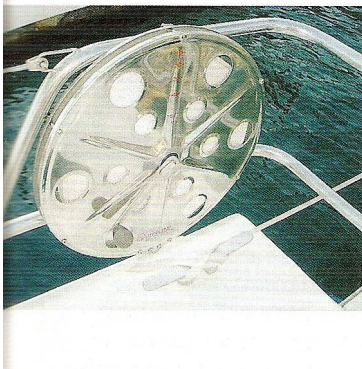

## Avvolgicima QuickLine

**F**&B Yachting presenta un prodotto per l'ormeggio di barche a vela e a motore della turca Boyut Marine. Quickline, realizzato di acciaio

inox, raccoglie al suo interno un lungo nastro in poliestere ad alta resistenza utilizzabile come cima d'ormeggio a terra (quando si è alla fonda nelle baie), cima per il tender, circuito safe-line, cima d'emergenza a poppa e cima per l'ancora di salvezza. I dischi in acciaio garantiscono resistenza alla corrosione e ai raggi solari. Quickline è fornito con attacchi per pulpito di prua e di poppa, e per il fissaggio all'interno di un gavone. [www.fbyachting.it](http://www.fbyachting.it), [info@fbyachting.it](mailto:info@fbyachting.it)