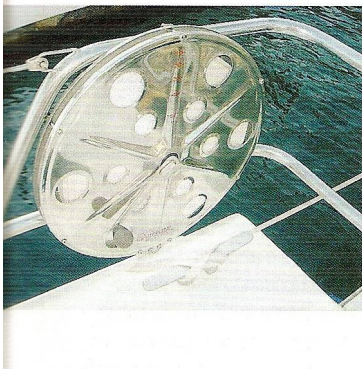

Avvolgicima QuickLine

F&B Yachting presenta un prodotto per l'ormeggio di barche a vela e a motore della turca Boyut Marine. Quickline, realizzato di acciaio

inox, raccoglie al suo interno un lungo nastro in poliestere ad alta resistenza utilizzabile come cima d'ormeggio a terra (quando si è alla fonda nelle baie), cima per il tender, circuito safe-line, cima d'emergenza a poppa e cima per l'ancora di salvezza. I dischi in acciaio garantiscono resistenza alla corrosione e ai raggi solari. Quickline è fornito con attacchi per pulpito di prua e di poppa, e per il fissaggio all'interno di un gavone. www.fbyachting.it, info@fbyachting.it